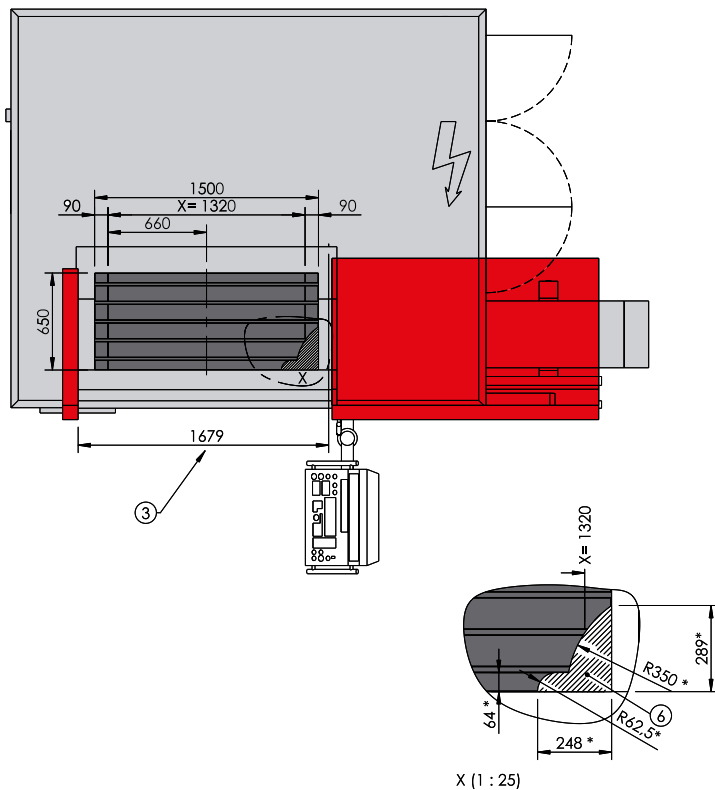

# FORTE 65 Single 1320.

1 Liefer-/Transporthöhe: 2540 mm [Delivery/transportation height: 2540 mm] mit Option Türautomatik: 2670 mm [With option automatic door: 2670 mm] 2 Liefer-/Transportbreite: 2985/2760 mm [Delivery/transportation width: 2985/2760 mm] 3 Bedienöffnung bei geöffneter Tür [Operating access] 4 Bei geöffneter Tür [When the door is open] 5 Tür für Werkzeugbestückung [Door for tooling] 6 Werkzeugwechselbereich (\*Werte bei max. Werkzeugabmessung): Diesen Bereich für den Werkzeugwechsel freihalten. [Tool change area (\*values at maximum tool size): Keep this area free for tool changes.]

X (1 : 25)