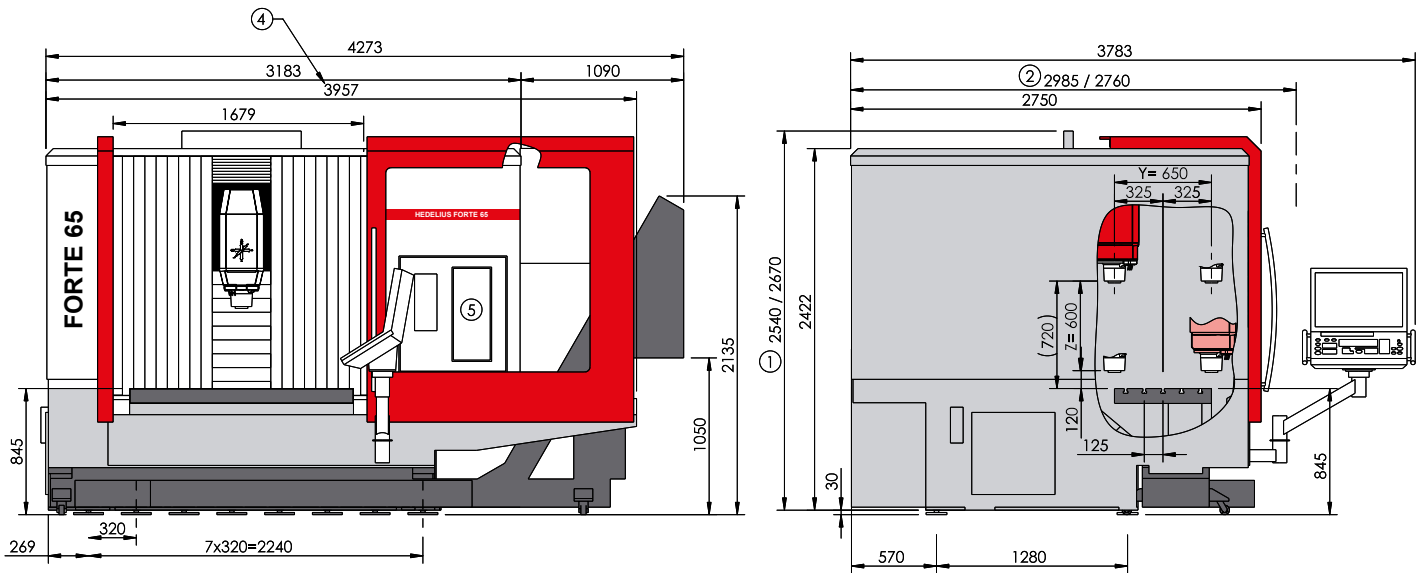

# FORTE 65 Single 1320.

1 Liefer-/Transporthöhe: 2540 mm [Delivery/transportation height: 2540 mm] mit Option Türautomatik: 2670 mm [With option automatic door: 2670 mm] 2 Liefer-/Transportbreite: 2985/2760 mm [Delivery/transportation width: 2985/2760 mm] 3 Bedienöffnung bei geöffneter Tür [Operating access] 4 Bei geöffneter Tür [When the door is open] 5 Tür für Werkzeugbestückung [Door for tooling] 6 Werkzeugwechselbereich (\*Werte bei max. Werkzeugabmessung): Diesen Bereich für den Werkzeugwechsel freihalten. [Tool change area (\*values at maximum tool size): Keep this area free for tool changes.]

X (1 : 25)